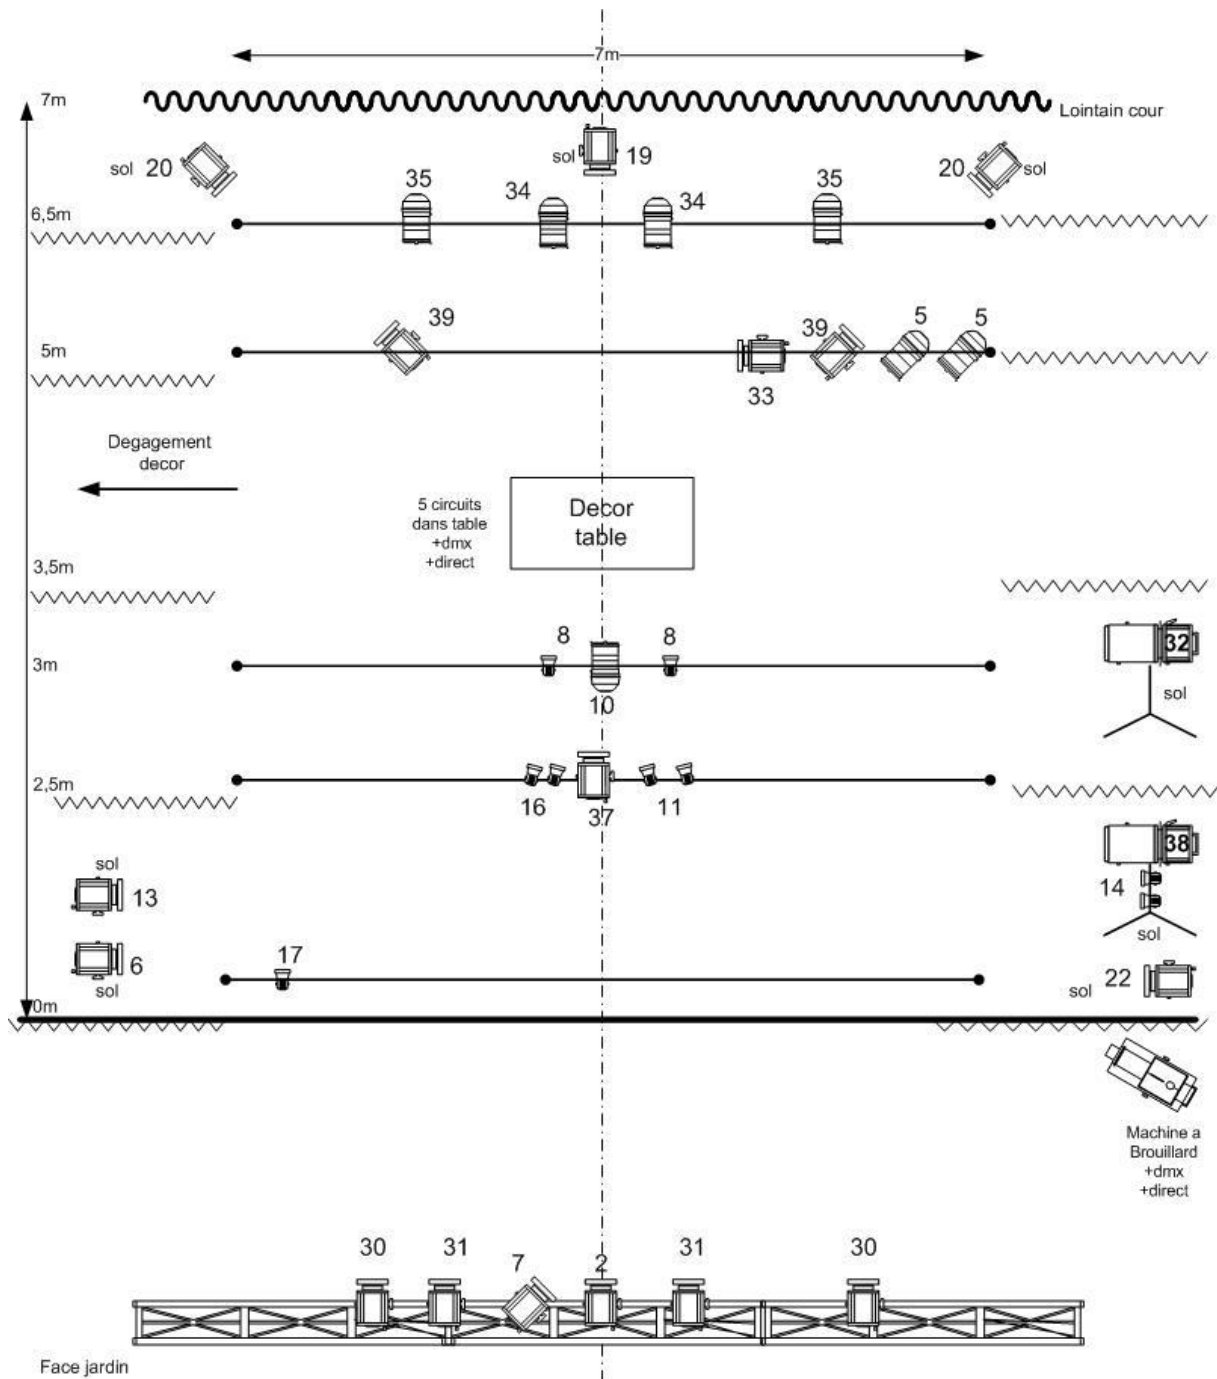

DECOUPE 614 S X2		Pieds de projos X2
	PAR 36 fournis		6 platines de sol
	PAR 64 CP 62 X5		24 gradateurs de 2kw
	PAR 64 CP 61 X2		
	PC 1KW X16		

Z
Cie la clinquaille
Charrasse ludovic
0610126488
charlu@free.fr