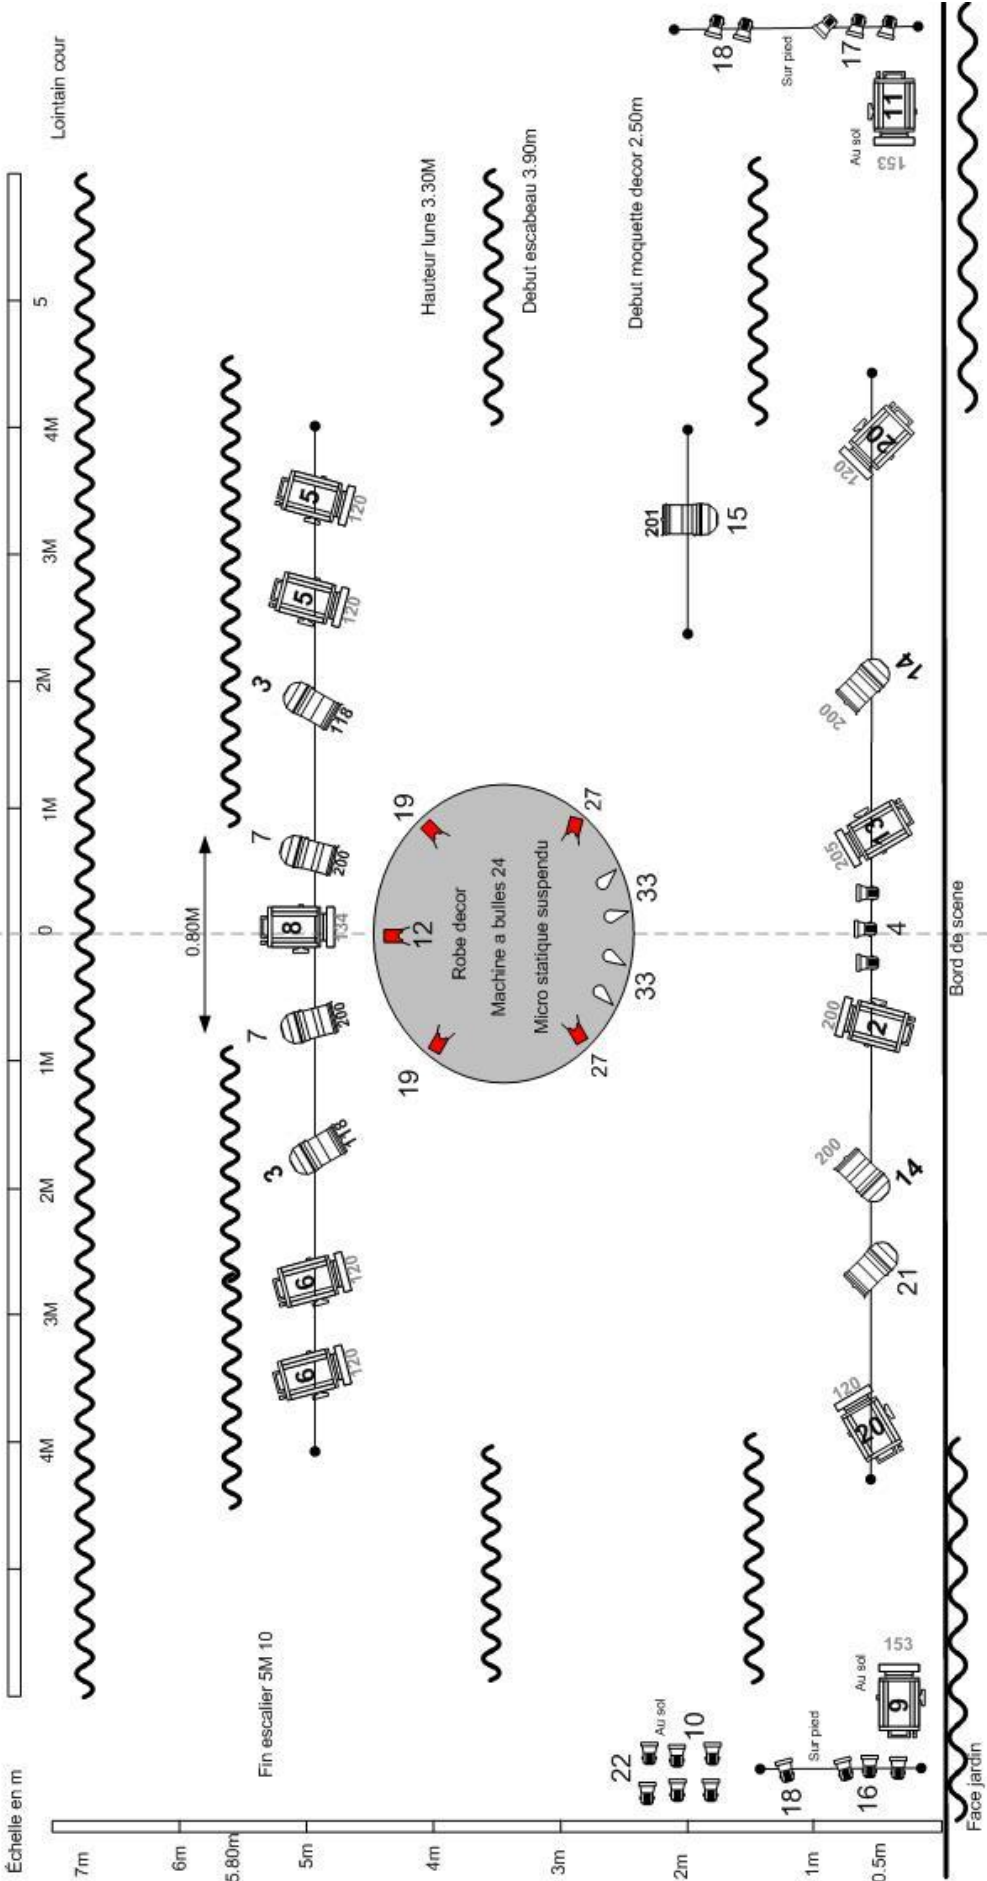

FICHE TECHNIQUE
CHANSONS POUR BRISER LA COQUILLE
CIE LA CLINQUAILLE

PLATEAU

PROFONDEUR 7.00M
OUVERTURE de mur à mur 7M mini
entre pendrillons 7.00M mini
HAUTEUR SOUS PERCHES 4 mini
BOITE NOIRE
SOL NOIR
NOIR SALLE IMPERATIF
PENDRILLONAGE A L'ITALIENNE

UTILISATION D'UNE MACHINE A FUMEE PREVOIR DE COUPER L'ALARME INCENDIE
UTILISATION D'UNE MACHINE A BULLES
BESOIN D'UNE ARRIVÉE DMX SUR LE PLATEAU AU LOINTAIN
BESOIN D'UN DIRECT AU LOINTAIN

LUMIERE

REGIE SUR ORDI DLIGHT (FOURNI PAR CIE)
27 GRADATEURS 2 KW sans la salle
PC 1 KW X 15
PAR 64 CP 61 X 6
PAR 64 CP 62 X 1
F1 X 18 (FOURNIS PAR CIE)
mickey moles X 5 (FOURNIS PAR CIE)
PLATINES DE SOL X 2
PIEDS DE PROJOS X2

SON

UTILISATION DU SYSTEME EN PLACE
DIFFUSION DE L'ORDI
1 CONSOLE SON
DIFFUSION EN FACADE STEREO
RETOUR COMEDIEN (1 PLAN STEREO EN FOND PLATEAU AU SOL)

LOGE

POUR 1 COMEDIEN ET 1 CHANTEUSE
PREVOIR CATERING, DES BOUTEILLES D'EAU

PERSONNEL

DE LA CIE 2 COMEDIENS ET 1 REGISSEUR
DU THEATRE 1 REGISSEUR LUMIERE ET 1 REGISSEUR SON

PLANNING

2 SERVICES AVANT LA REPRESENTATION (1 service de montage 1 de réglage et conduite)

DUREE SPECTACLE 45 MIN
REGISSEUR EN TOURNEE
CHARRASSE LUDOVIC 06 10 12 64 88